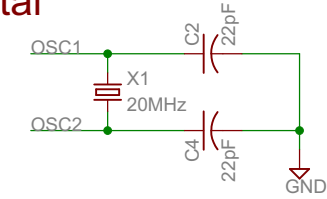

USB Connectors

GC8 ECU Connectors

ISP Connectors

Crystal

1953.6bps @ Binary Mode

115200bps

Baud Convert Rate :

$$1953.6\text{bps} * 59 = 115262.4\text{bps}$$