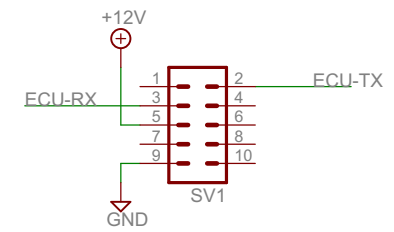

USB Connectors

GC8 ECU Connectors

ISP Connectors

Crystal

1953.6bps @ Binary Mode

115200bps

Baud Convert Rate :

$$1953.6\text{bps} * 59 = 115262.4\text{bps}$$