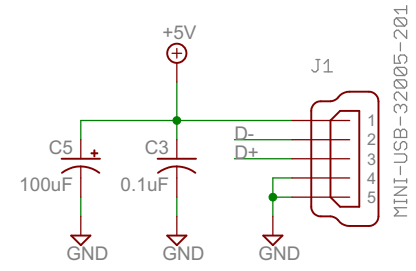

USB Connectors

GC8 ECU Connectors

ISP Connectors

Crystal

1953.6bps @ Binary Mode

115200bps

Baud Convert Rate :

$$1953.6\text{bps} * 59 = 115262.4\text{bps}$$