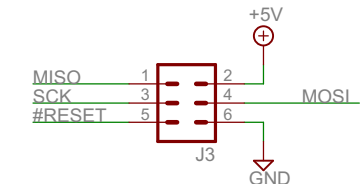

USB Connectors

GC8 ECU Connectors

ISP Connectors

Crystal

1953.6bps @ Binary Mode

115200bps

Baud Convert Rate :

$$1953.6\text{bps} * 59 = 115262.4\text{bps}$$